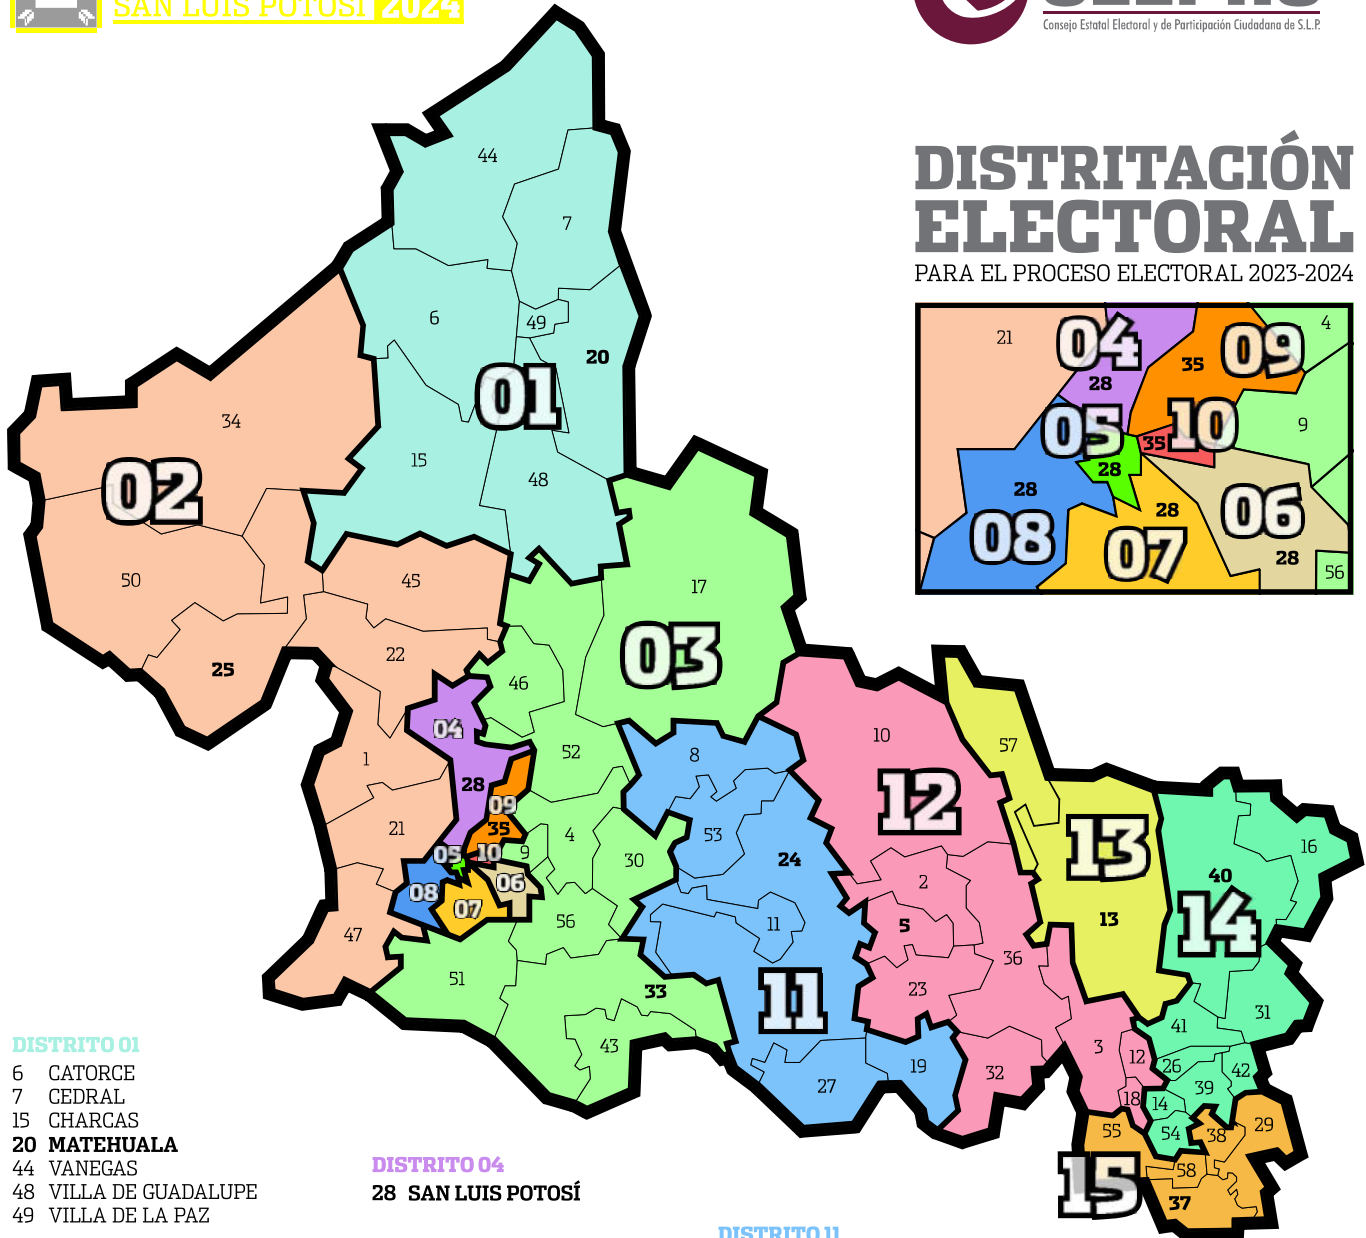

**PROCESO ELECTORAL
SAN LUIS POTOSÍ 2024**

**DISTRITACIÓN
ELECTORAL**

PARA EL PROCESO ELECTORAL 2023-2024

DISTRITO 01

- 6 CATORCE
- 7 CEDRAL
- 15 CHARCAS
- 20 MATEHUALA
- 44 VANEGAS
- 48 VILLA DE GUADALUPE
- 49 VILLA DE LA PAZ

DISTRITO 04

- 28 SAN LUIS POTOSÍ

DISTRITO 02

- 1 AHUALULCO DEL SONIDO 13
- 21 MEXQUITIC DE CARMONA
- 22 MOCTEZUMA
- 25 SALINAS
- 34 SANTO DOMINGO
- 45 VENADO
- 47 VILLA DE ARRIAGA
- 50 VILLA DE RAMOS

DISTRITO 05

DISTRITO 12 (INDÍGENA)

- 2 ALAQUINES
- 3 AQUISMÓN
- 5 CÁRDENAS
- 10 CIUDAD DEL MAÍZ
- 12 TANCANHUITZ
- 18 HUEHUETLÁN
- 23 RAYÓN
- 32 SANTA CATARINA
- 36 TAMASOPO

DISTRITO 13

- 13 CIUDAD VALLES
- 57 EL NARANJO

DISTRITOS 14 (INDÍGENA)

- 14 COXCATLÁN
- 16 ÉBANO
- 26 SAN ANTONIO
- 31 SAN VICENTE TANCUAYALAB
- 39 TAMPAMOLÓN CORONA
- 40 TAMUÍN
- 41 TANLAJÁS
- 42 TANQUIÁN DE ESCOBEDO
- 54 AXTLA DE TERRAZAS

DISTRITOS 15 (INDÍGENA)