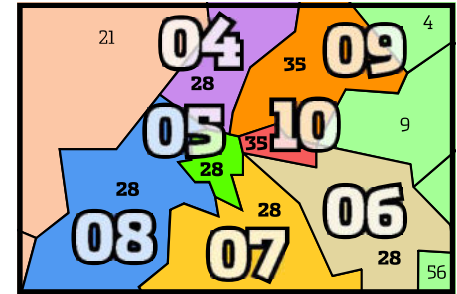

**PROCESO ELECTORAL
SAN LUIS POTOSÍ 2024**

**DISTRITACIÓN
ELECTORAL**

PARA EL PROCESO ELECTORAL 2023-2024

DISTRITO 01

- 6 CATORCE
- 7 CEDRAL
- 15 CHARCAS
- 20 MATEHUALA
- 44 VANEGAS
- 48 VILLA DE GUADALUPE
- 49 VILLA DE LA PAZ

DISTRITO 04

- 28 SAN LUIS POTOSÍ

DISTRITO 02

- 1 AHUALULCO DEL SONIDO 13
- 21 MEXQUITIC DE CARMONA
- 22 MOCTEZUMA
- 25 SALINAS
- 34 SANTO DOMINGO
- 45 VENADO
- 47 VILLA DE ARRIAGA
- 50 VILLA DE RAMOS

DISTRITO 05

- 28 SAN LUIS POTOSÍ

DISTRITO 06

- 28 SAN LUIS POTOSÍ

DISTRITO 07

- 28 SAN LUIS POTOSÍ

DISTRITO 03

- 4 ARMADILLO DE LOS INFANTE
- 9 CERRO DE SAN PEDRO
- 17 GUADALCÁZAR
- 30 SAN NICOLÁS TOLENTINO
- 33 SANTA MARÍA DEL RÍO
- 43 TIERRA NUEVA
- 46 VILLA DE ARISTA
- 51 VILLA DE REYES
- 52 VILLA HIDALGO
- 56 ZARAGOZA

DISTRITOS 14 (INDÍGENA)

- 14 COXCATLÁN
- 16 ÉBANO
- 26 SAN ANTONIO
- 31 SAN VICENTE TANCUAYALAB
- 39 TAMPAMOLÓN CORONA
- 40 TAMUÍN
- 41 TANLAJÁS
- 42 TANQUIÁN DE ESCOBEDO
- 54 AXTLA DE TERRAZAS

DISTRITOS 15 (INDÍGENA)