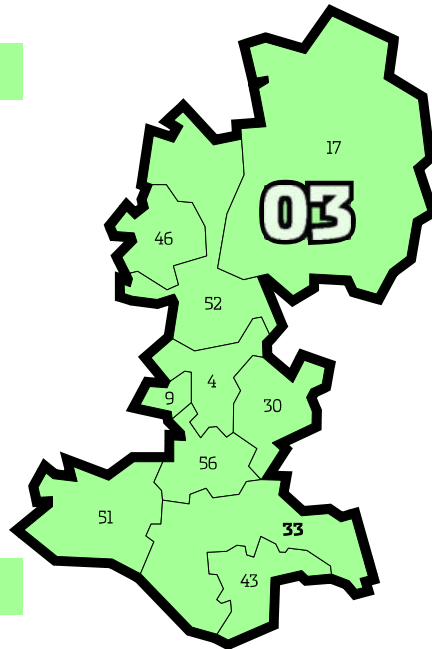

CONOCE LA NUEVA **DISTRITACIÓN**

PROCESO ELECTORAL
SAN LUIS POTOSÍ 2024

siguenos en: www.ceepacslp.org.mx

CONOCE LA NUEVA **DISTRITACIÓN**

DISTRITO LOCAL 01 CABECERA DISTRITAL: **MATEHUALA**

MUNICIPIO	SECCIONES
6 GATORCE	19
7 CEDRAL	17
15 CHARCAS	21
20 MATEHUALA	65
44 VANEGAS	14
48 VILLA DE GUADALUPE	15
49 VILLA DE LA PAZ	08
TOTAL	159

PROCESO ELECTORAL
SAN LUIS POTOSÍ 2024

siguenos en: www.ceepacslp.org.mx

CONOCE LA NUEVA **DISTRITACIÓN**

DISTRITO LOCAL 02 CABECERA DISTRITAL: **SALINAS**

MUNICIPIO	SECCIONES
1 AHUALULCO DEL SONIDO	13
21 MEXQUITIC DE GARMONA	14
22 MOCTEZUMA	36
25 SALINAS	23
34 SANTO DOMINGO	24
45 VENADO	21
47 VILLA DE ARRIAGA	20
50 VILLA DE RAMOS	18
TOTAL	181

PROCESO ELECTORAL
SAN LUIS POTOSÍ 2024

siguenos en: www.ceepacslp.org.mx

CONOCE LA NUEVA **DISTRITACIÓN**

DISTRITO LOCAL 03

CABECERA DISTRITAL: SANTA MARÍA DEL RÍO

MUNICIPIO	SECCIONES
4 ARMADILLO DE LOS INFANTE	12
9 CERRO DE SAN PEDRO	06
17 GUADALCÁZAR	30
30 SAN NICOLÁS TOLENTINO	11
33 SANTA MARÍA DEL RÍO	30
43 TIERRA NUEVA	11
46 VILLA DE ARISTA	13
51 VILLA DE REYES	32
52 VILLA HIDALGO	19
56 ZARAGOZA	22
TOTAL	186

PROCESO ELECTORAL
SAN LUIS POTOSÍ 2024

siguenos en: www.ceepacslp.org.mx

CONOCE LA NUEVA **DISTRITACIÓN**

DISTRITOS LOCALES 04, 05, 06, 07 Y 08

CABECERA DISTRITAL: **SAN LUIS POTOSÍ**

DL	MUNICIPIO	SECCIONES
 04	28 S.L.P.	59
 05	28 S.L.P.	138
 06	28 S.L.P.	49
 07	28 S.L.P.	65
 08	28 S.L.P.	73
TOTAL		384