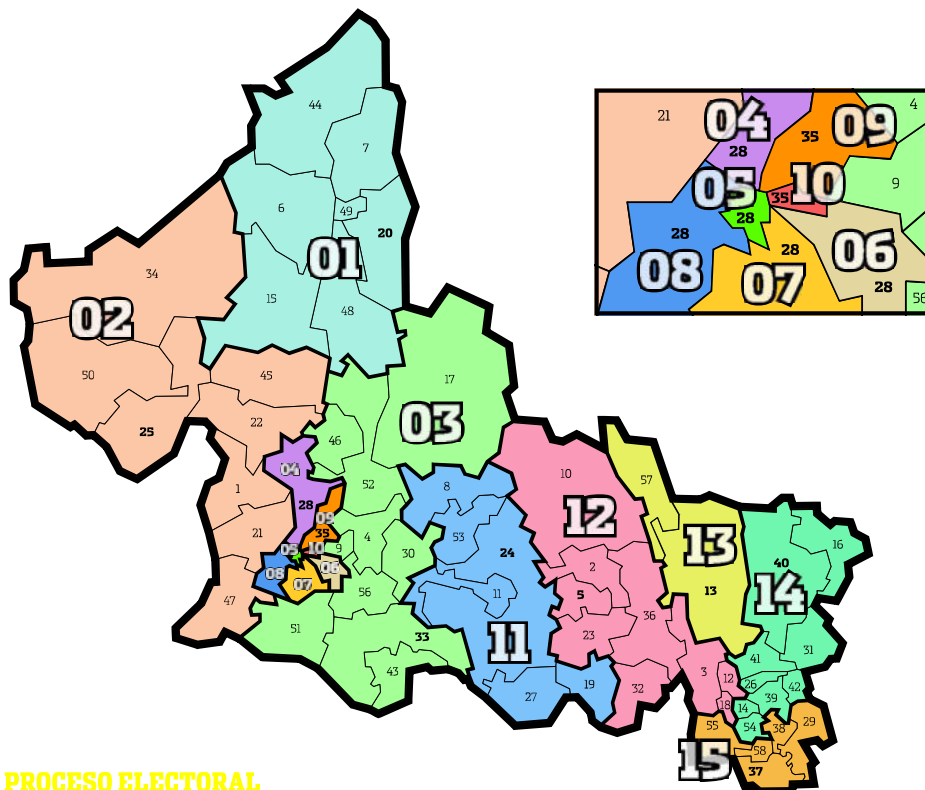

CONOCE LA NUEVA **DISTRITACIÓN**

PROCESO ELECTORAL
SAN LUIS POTOSÍ 2024

siguenos en: www.ceepacslp.org.mx

CONOCE LA NUEVA **DISTRITACIÓN**

DISTRITO LOCAL 01 CABECERA DISTRITAL: **MATEHUALA**

MUNICIPIO	SECCIONES
6 GATORCE	19
7 CEDRAL	17
15 CHARCAS	21
20 MATEHUALA	65
44 VANEGAS	14
48 VILLA DE GUADALUPE	15
49 VILLA DE LA PAZ	08
TOTAL	159

PROCESO ELECTORAL
SAN LUIS POTOSÍ 2024

siguenos en: www.ceepacslp.org.mx

CONOCE LA NUEVA **DISTRITACIÓN**

DISTRITO LOCAL 02 CABECERA DISTRITAL: **SALINAS**

MUNICIPIO	SECCIONES
1 AHUALULCO DEL SONIDO	13
21 MEXQUITIC DE GARMONA	14
22 MOCTEZUMA	36
25 SALINAS	23
34 SANTO DOMINGO	24
45 VENADO	21
47 VILLA DE ARRIAGA	20
50 VILLA DE RAMOS	18
TOTAL	181

PROCESO ELECTORAL
SAN LUIS POTOSÍ 2024

siguenos en: www.ceepacslp.org.mx

CONOCE LA NUEVA **DISTRITACIÓN**

DISTRITO LOCAL 03

CABECERA DISTRITAL: SANTA MARÍA DEL RÍO

MUNICIPIO	SECCIONES
4 ARMADILLO DE LOS INFANTE	12
9 CERRO DE SAN PEDRO	06
17 GUADALCÁZAR	30
30 SAN NICOLÁS TOLENTINO	11
33 SANTA MARÍA DEL RÍO	30
43 TIERRA NUEVA	11
46 VILLA DE ARISTA	13
51 VILLA DE REYES	32
52 VILLA HIDALGO	19
56 ZARAGOZA	22
TOTAL	186

PROCESO ELECTORAL
SAN LUIS POTOSÍ 2024

siguenos en: www.ceepacslp.org.mx

CONOCE LA NUEVA **DISTRITACIÓN**

DISTRITO LOCAL 15 (INDÍGENA)

CABECERA DISTRITAL: **TAMAZUNCHALE**

MUNICIPIO	SECCIONES
29 SAN MARTÍN CHALCHICUAUTLA	20
37 TAMAZUNCHALE	59
38 TAMPACÁN	16
55 XILITLA	47
58 MATLAPA	17
TOTAL	159