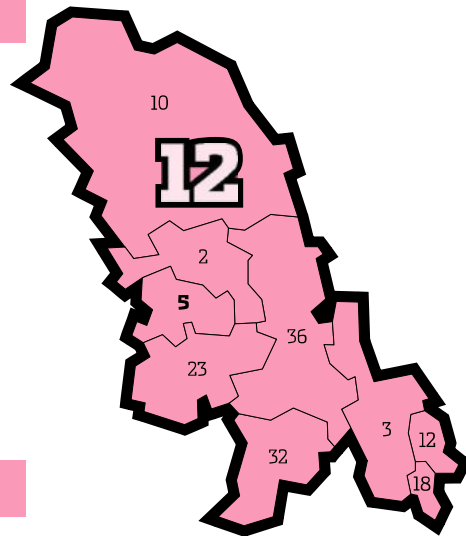

**PROCESO ELECTORAL
SAN LUIS POTOSÍ 2024**

siguenos en: www.ceepacslp.org.mx

CONOCE LA NUEVA **DISTRITACIÓN**

DISTRITO LOCAL 11 CABECERA DISTRITAL: **RIOVERDE**

MUNICIPIO	SECCIONES
8 GERRITOS	27
11 CIUDAD FERNÁNDEZ	31
19 LAGUNILLAS	12
24 RIOVERDE	87
27 SAN CIRO DE ACOSTA	16
53 VILLA JUÁREZ	16
TOTAL	189

PROCESO ELECTORAL
SAN LUIS POTOSÍ 2024

siguenos en: www.ceepacslp.org.mx

CONOCE LA NUEVA **DISTRITACIÓN**

DISTRITO LOCAL 12 (INDÍGENA) CABECERA DISTRITAL: **CÁRDENAS**

MUNICIPIO	SECCIONES
2 ALAQUINES	19
3 AQUISMÓN	26
5 CÁRDENAS	20
10 CIUDAD DEL MAÍZ	31
12 TANCANHUITZ	15
18 HUEHUETLÁN	10
23 RAYÓN	18
32 SANTA CATARINA	09
36 TAMASOPO	17
TOTAL	165

PROCESO ELECTORAL
SAN LUIS POTOSÍ 2024

siguenos en: www.ceepacslp.org.mx

CONOCE LA NUEVA **DISTRITACIÓN**

DISTRITO LOCAL 13 CABECERA DISTRITAL: **CIUDAD VALLES**

MUNICIPIO	SECCIONES
13 CIUDAD VALLES	105
57 EL NARANJO	17
TOTAL	165

siguenos en: www.ceepacslp.org.mx

CONOCE LA NUEVA **DISTRITACIÓN**

DISTRITO LOCAL 14 (INDÍGENA)

CABECERA DISTRITAL: **TAMUÍN**

MUNICIPIO	SECCIONES
14 COXCATLÁN	13
16 ÉBANO	32
26 SAN ANTONIO	09
31 SAN VICENTE TANCUAYALAB	19
39 TAMPAMOLÓN CORONA	16
40 TAMUÍN	35
41 TANLAJÁS	16
42 TANQUIÁN DE ESCOBEDO	11
54 AXTLA DE TERRAZAS	21
TOTAL	172