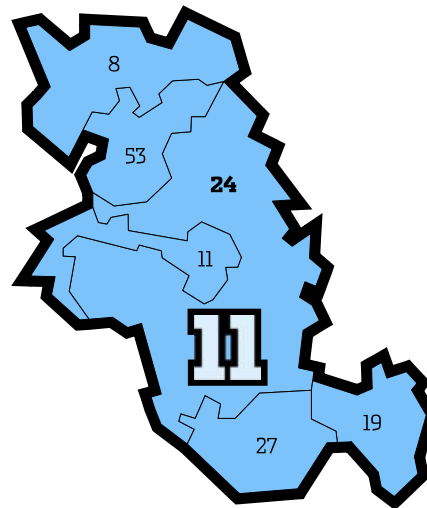

PROCESO ELECTORAL
SAN LUIS POTOSÍ 2024

siguenos en: www.ceepacslp.org.mx

CONOCE LA NUEVA **DISTRITACIÓN**

DISTRITOS LOCALES 09 Y 10

CABECERA DISTRITAL: **SOLEDAD DE GRACIANO SÁNCHEZ**

DL	MUNICIPIO	SECCIONES
09	35 S.G.S.	47
10	35 S.G.S.	53
TOTAL		100

**PROCESO ELECTORAL
SAN LUIS POTOSÍ 2024**

siguenos en: www.ceepacslp.org.mx

CONOCE LA NUEVA **DISTRITACIÓN**

DISTRITO LOCAL 11 CABECERA DISTRITAL: **RIOVERDE**

MUNICIPIO	SECCIONES
8 GERRITOS	27
11 CIUDAD FERNÁNDEZ	31
19 LAGUNILLAS	12
24 RIOVERDE	87
27 SAN CIRO DE ACOSTA	16
53 VILLA JUÁREZ	16
TOTAL	189

PROCESO ELECTORAL
SAN LUIS POTOSÍ 2024

siguenos en: www.ceepacslp.org.mx

CONOCE LA NUEVA **DISTRITACIÓN**

DISTRITO LOCAL 12 (INDÍGENA) CABECERA DISTRITAL: **CÁRDENAS**

MUNICIPIO	SECCIONES
2 ALAQUINES	19
3 AQUISMÓN	26
5 CÁRDENAS	20
10 CIUDAD DEL MAÍZ	31
12 TANCANHUITZ	15
18 HUEHUETLÁN	10
23 RAYÓN	18
32 SANTA CATARINA	09
36 TAMASOPO	17
TOTAL	165