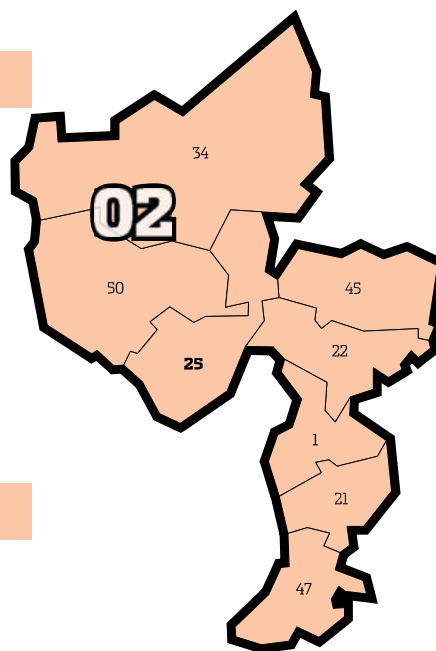

CONOCE LA NUEVA **DISTRITACIÓN**

PROCESO ELECTORAL
SAN LUIS POTOSÍ 2024

siguenos en: www.ceepacslp.org.mx

CONOCE LA NUEVA **DISTRITACIÓN**

DISTRITO LOCAL 01 CABECERA DISTRITAL: **MATEHUALA**

MUNICIPIO	SECCIONES
6 GATORCE	19
7 CEDRAL	17
15 CHARCAS	21
20 MATEHUALA	65
44 VANEGAS	14
48 VILLA DE GUADALUPE	15
49 VILLA DE LA PAZ	08
TOTAL	159

PROCESO ELECTORAL
SAN LUIS POTOSÍ 2024

siguenos en: www.ceepacslp.org.mx

CONOCE LA NUEVA **DISTRITACIÓN**

DISTRITO LOCAL 02 CABECERA DISTRITAL: **SALINAS**

MUNICIPIO	SECCIONES
1 AHUALULCO DEL SONIDO	13
21 MEXQUITIC DE GARMONA	14
22 MOCTEZUMA	36
25 SALINAS	23
34 SANTO DOMINGO	24
45 VENADO	21
47 VILLA DE ARRIAGA	20
50 VILLA DE RAMOS	18
TOTAL	181

PROCESO ELECTORAL
SAN LUIS POTOSÍ 2024

siguenos en: www.ceepacslp.org.mx

CONOCE LA NUEVA **DISTRITACIÓN**

DISTRITO LOCAL 03

CABECERA DISTRITAL: SANTA MARÍA DEL RÍO

MUNICIPIO	SECCIONES
4 ARMADILLO DE LOS INFANTE	12
9 CERRO DE SAN PEDRO	06
17 GUADALCÁZAR	30
30 SAN NICOLÁS TOLENTINO	11
33 SANTA MARÍA DEL RÍO	30
43 TIERRA NUEVA	11
46 VILLA DE ARISTA	13
51 VILLA DE REYES	32
52 VILLA HIDALGO	19
56 ZARAGOZA	22
TOTAL	186

PROCESO ELECTORAL
SAN LUIS POTOSÍ 2024

siguenos en: www.ceepacslp.org.mx

CONOCE LA NUEVA **DISTRITACIÓN**

DISTRITO LOCAL 15 (INDÍGENA)

CABECERA DISTRITAL: **TAMAZUNCHALE**

MUNICIPIO	SECCIONES
29 SAN MARTÍN CHALCHICUAUTLA	20
37 TAMAZUNCHALE	59
38 TAMPACÁN	16
55 XILITLA	47
58 MATLAPA	17
TOTAL	159