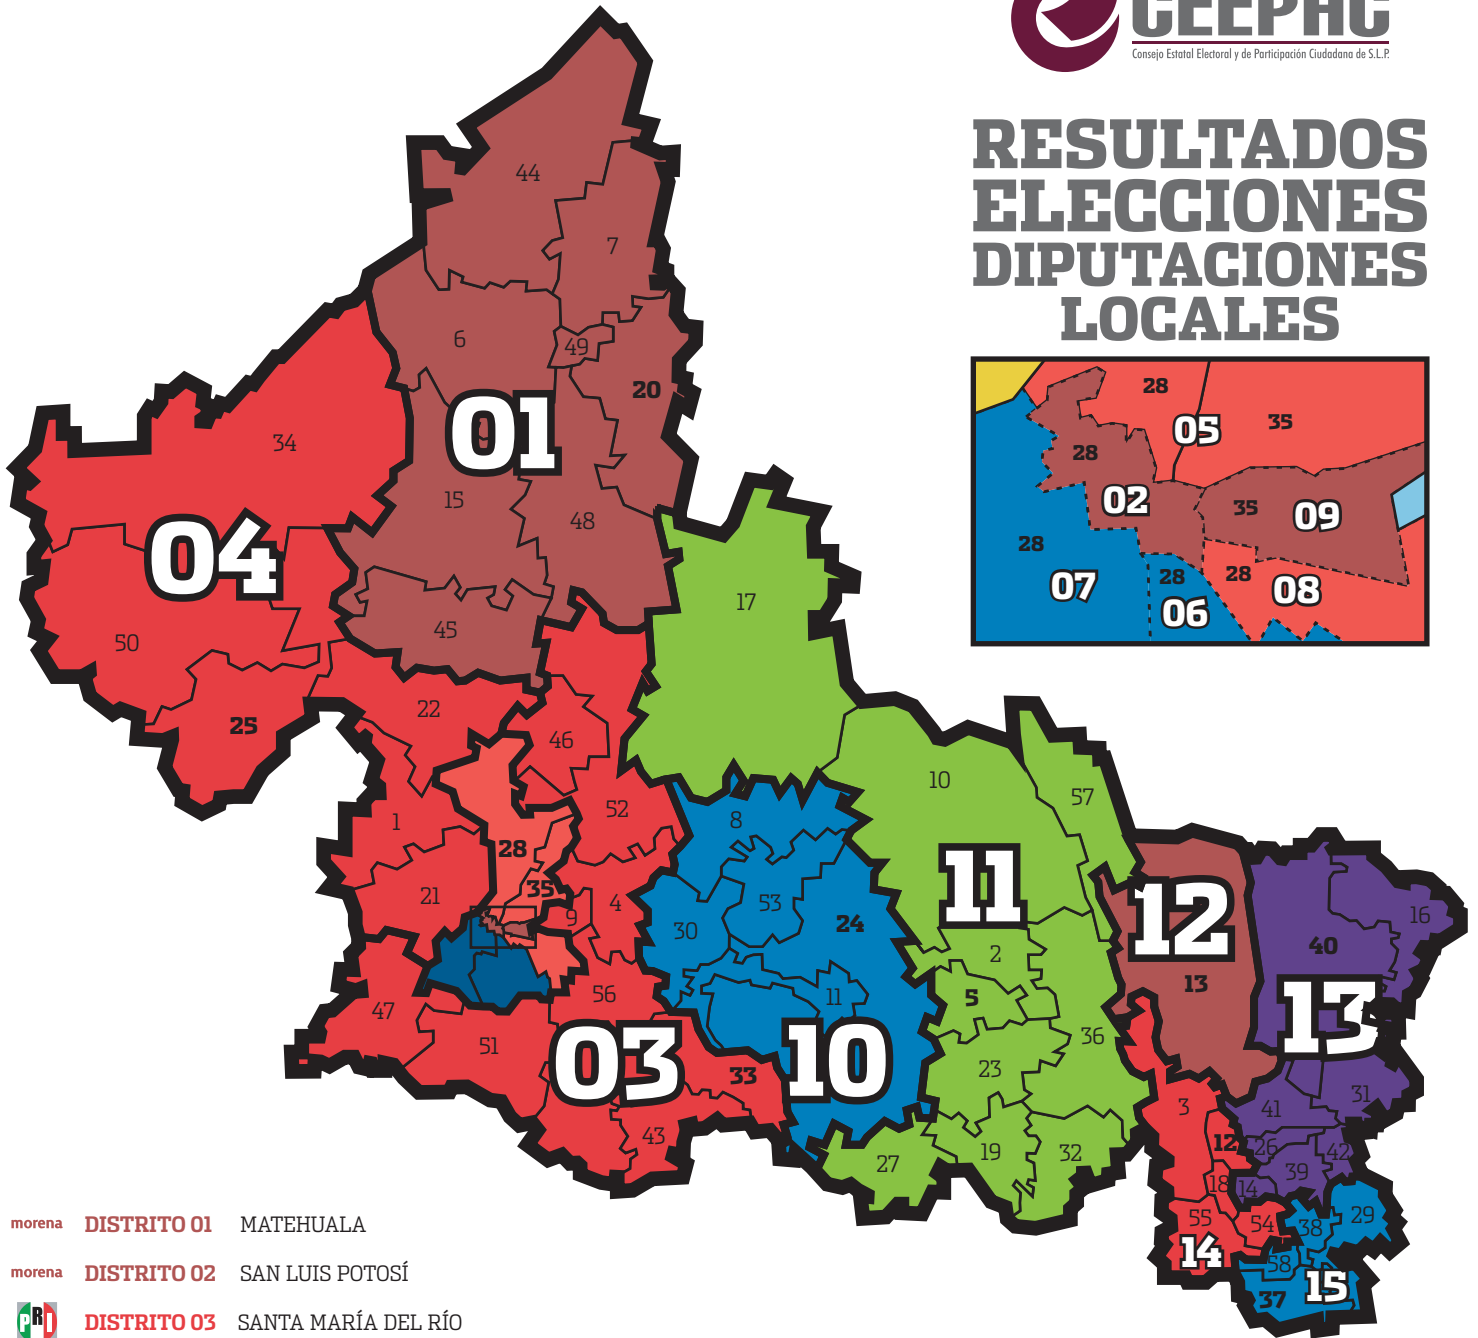

RESULTADOS ELECCIONES DIPUTACIONES LOCALES

-  **DISTRITO 01** MATEHUALA
-  **DISTRITO 02** SAN LUIS POTOSÍ
-  **DISTRITO 03** SANTA MARÍA DEL RÍO
-  **DISTRITO 04** SALINAS
-  **DISTRITO 05** SOLEDAD DE GRACIANO SÁNCHEZ
-  **DISTRITO 06** SAN LUIS POTOSÍ
-  **DISTRITO 07** SAN LUIS POTOSÍ
-  **DISTRITO 08** SAN LUIS POTOSÍ
-  **DISTRITO 09** SOLEDAD DE GRACIANO SÁNCHEZ
-  **DISTRITO 10** RIOVERDE
-  **DISTRITO 11** CÁRDENAS
-  **DISTRITO 12** CIUDAD VALLES
-  **DISTRITO 13** TAMUÍN
-  **DISTRITO 14** TANCANHUITZ
-  **DISTRITO 15** TAMAZUNCHALE

-  **REP. PROPORCIONAL 1**
-  **REP. PROPORCIONAL 2**
-  **REP. PROPORCIONAL 3**
-  **REP. PROPORCIONAL 4**
-  **REP. PROPORCIONAL 5**
-  **REP. PROPORCIONAL 6**
-  **REP. PROPORCIONAL 7**
-  **REP. PROPORCIONAL 8**
-  **REP. PROPORCIONAL 9**
-  **REP. PROPORCIONAL 10**
-  **REP. PROPORCIONAL 11**
-  **REP. PROPORCIONAL 12**