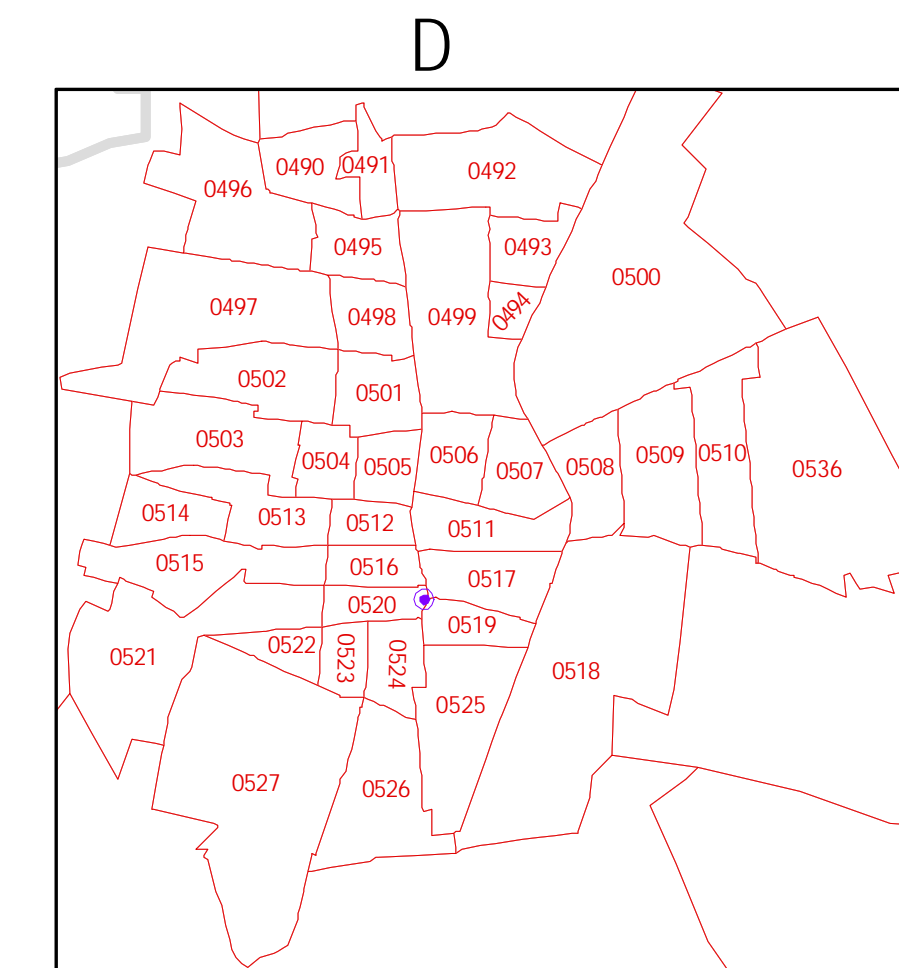

INSTITUTO NACIONAL ELECTORAL
 REGISTRO FEDERAL DE ELECTORES
 COORDINACIÓN DE OPERACIÓN EN CAMPO
 DIRECCIÓN DE CARTOGRAFÍA ELECTORAL

SIMBOLOGÍA

LÍMITES
 INTERNACIONAL
 ESTATAL
 DISTRITO LOCAL
 MUNICIPIO / DELEGACIÓN
 SECCIÓN

CLAVES GEOELECTORALES
 DISTRITO ELECTORAL LOCAL 00
 MUNICIPIO / DELEGACIÓN 000
 SECCIÓN 0000

CABECERAS
 CAPITAL DEL ESTADO
 MUNICIPIO / DELEGACIÓN

UBICACIÓN DE LA ENTIDAD EN EL PAÍS

UBICACIÓN DEL DISTRITO EN LA ENTIDAD

ESCALA 1 : 320,000
 320 0 320 640 960 1280 1600
 Kilómetros

PLANO DISTRITAL SECCIONAL

IDENTIFICACIÓN ELECTORAL

ENTIDAD: SAN LUIS POTOSÍ 24
 DISTRITO ELECTORAL LOCAL: 01
 TOTAL DE SECCIONES: 183
 TOTAL DE MUNICIPIOS: 8

NUEVO LEON

DISTRITO 04

SALINAS 025

SANTO DOMINGO 034

MOCTEZUMA 022

VILLA DE ARISTA 046