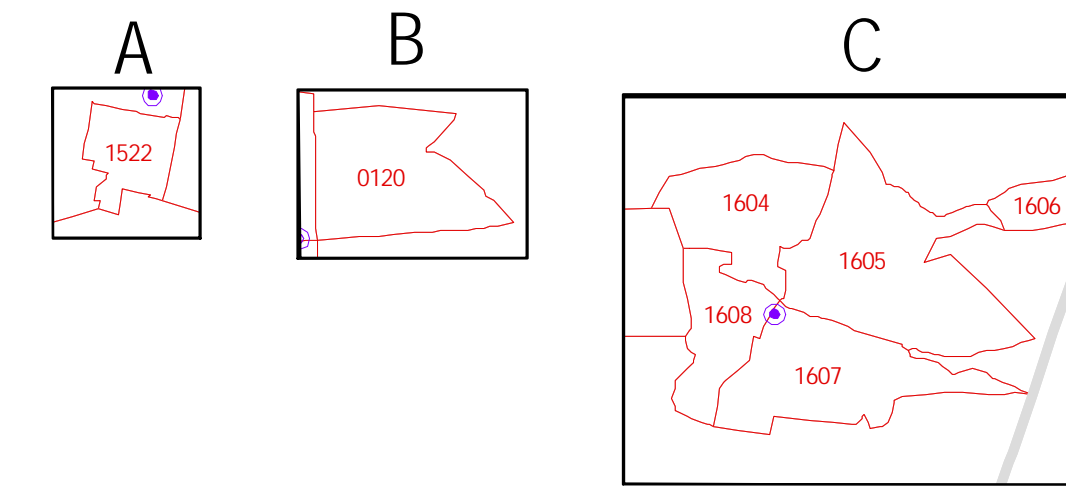

CLAVES GEOELECTORALES
 DISTRITO ELECTORAL LOCAL 00
 MUNICIPIO / DELEGACIÓN 000
 SECCIÓN 0000

CABECERAS
 CAPITAL DEL ESTADO
 MUNICIPIO / DELEGACIÓN

UBICACIÓN DE LA ENTIDAD EN EL PAÍS

UBICACIÓN DEL DISTRITO EN LA ENTIDAD

ESCALA 1 : 320,000
 320 0 320 640 960 1280 1600
 Kilómetros

PLANO DISTRITAL SECCIONAL

IDENTIFICACIÓN ELECTORAL

ENTIDAD: SAN LUIS POTOSÍ 24
 DISTRITO ELECTORAL LOCAL: 01
 TOTAL DE SECCIONES: 183
 TOTAL DE MUNICIPIOS: 8

DISTRITO 11
 GUADALCAZAR 017

DISTRITO 03
 VILLA HIDALGO 052

VENADO 045

CHARCAS 015

CATORCE 006

VANEGAS 044

CEDRAL 007

ZACATECAS

NUEVO LEON

DISTRITO 04

SALINAS 025

SANTO DOMINGO 034

MOCTEZUMA 022

VILLA DE ARISTA 046