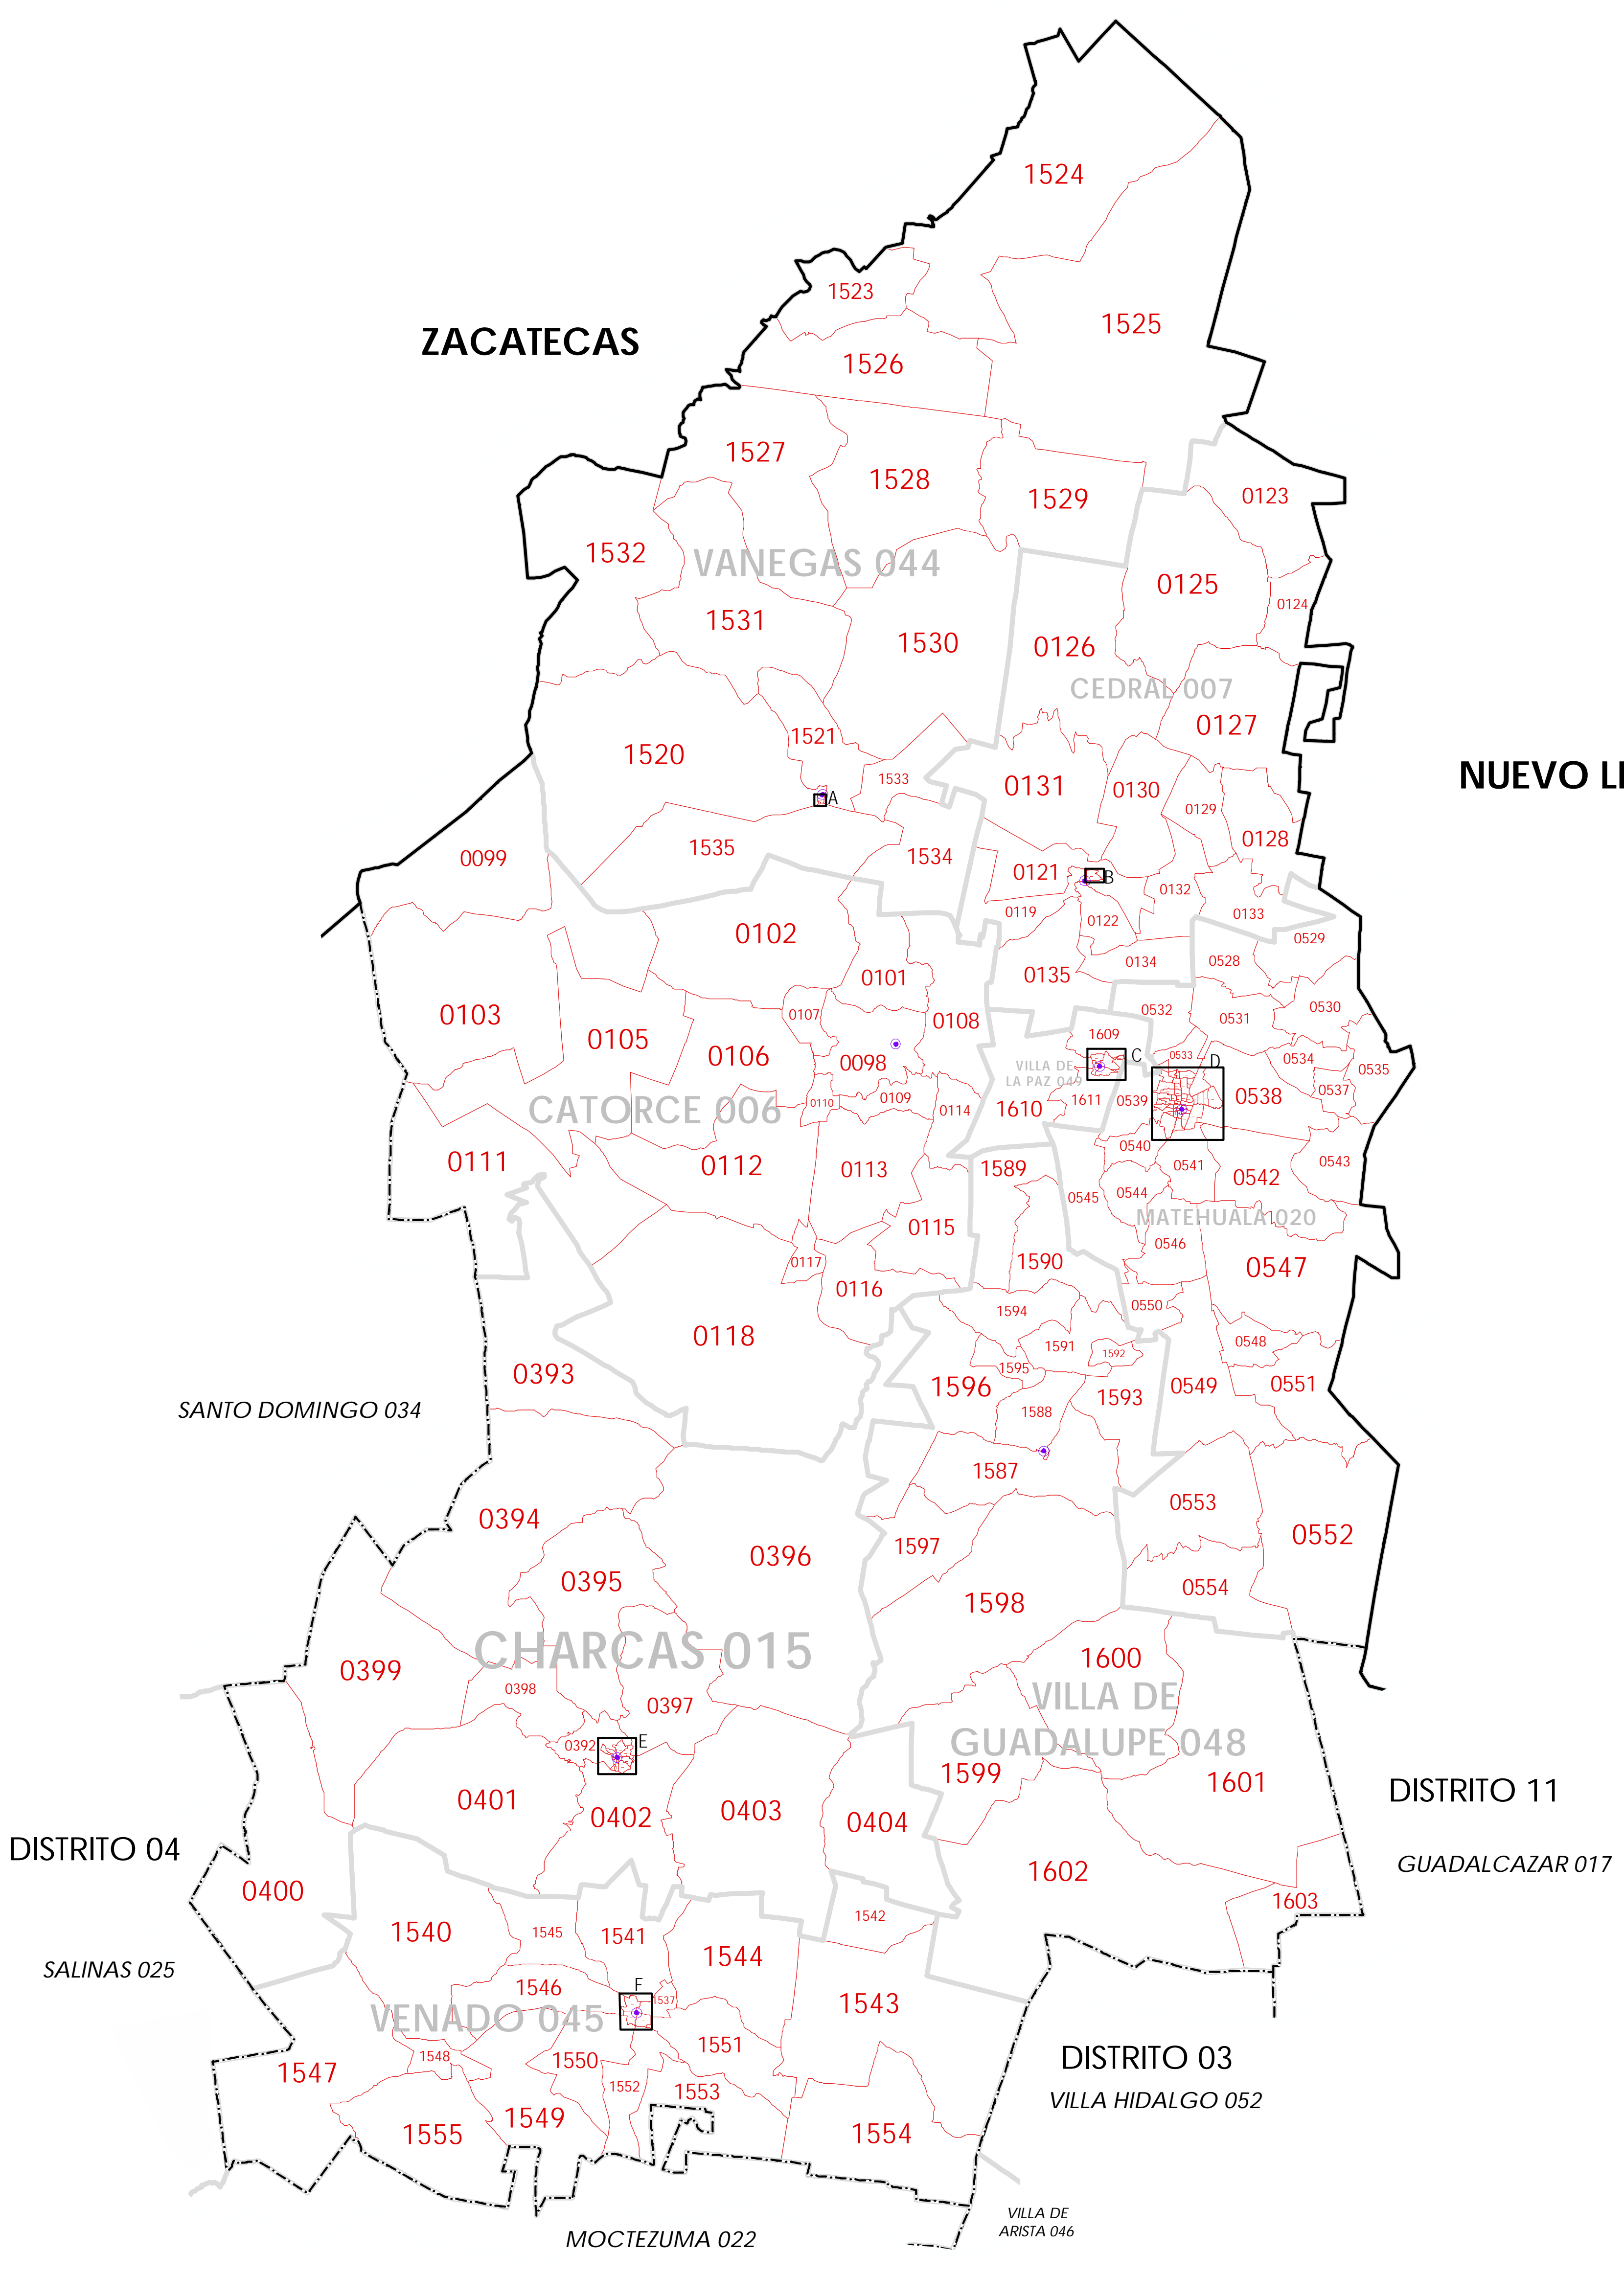

CLAVES GEOELECTORALES
 DISTRITO ELECTORAL LOCAL 00
 MUNICIPIO / DELEGACIÓN 000
 SECCIÓN 0000

CABECERAS
 CAPITAL DEL ESTADO
 MUNICIPIO / DELEGACIÓN

UBICACIÓN DE LA ENTIDAD EN EL PAÍS

UBICACIÓN DEL DISTRITO EN LA ENTIDAD

ESCALA 1 : 320,000
 320 0 320 640 960 1280 1600
 Kilómetros

PLANO DISTRITAL SECCIONAL

IDENTIFICACIÓN ELECTORAL

ENTIDAD: SAN LUIS POTOSÍ 24
 DISTRITO ELECTORAL LOCAL: 01
 TOTAL DE SECCIONES: 183
 TOTAL DE MUNICIPIOS: 8

DISTRITO 11
 GUADALCAZAR 017

DISTRITO 03
 VILLA HIDALGO 052

VENADO 045

CHARCAS 015

CATORCE 006

VANEGAS 044

CEDRAL 007

ZACATECAS

NUEVO LEON

DISTRITO 04

SALINAS 025

SANTO DOMINGO 034

MOCTEZUMA 022

VILLA DE ARISTA 046