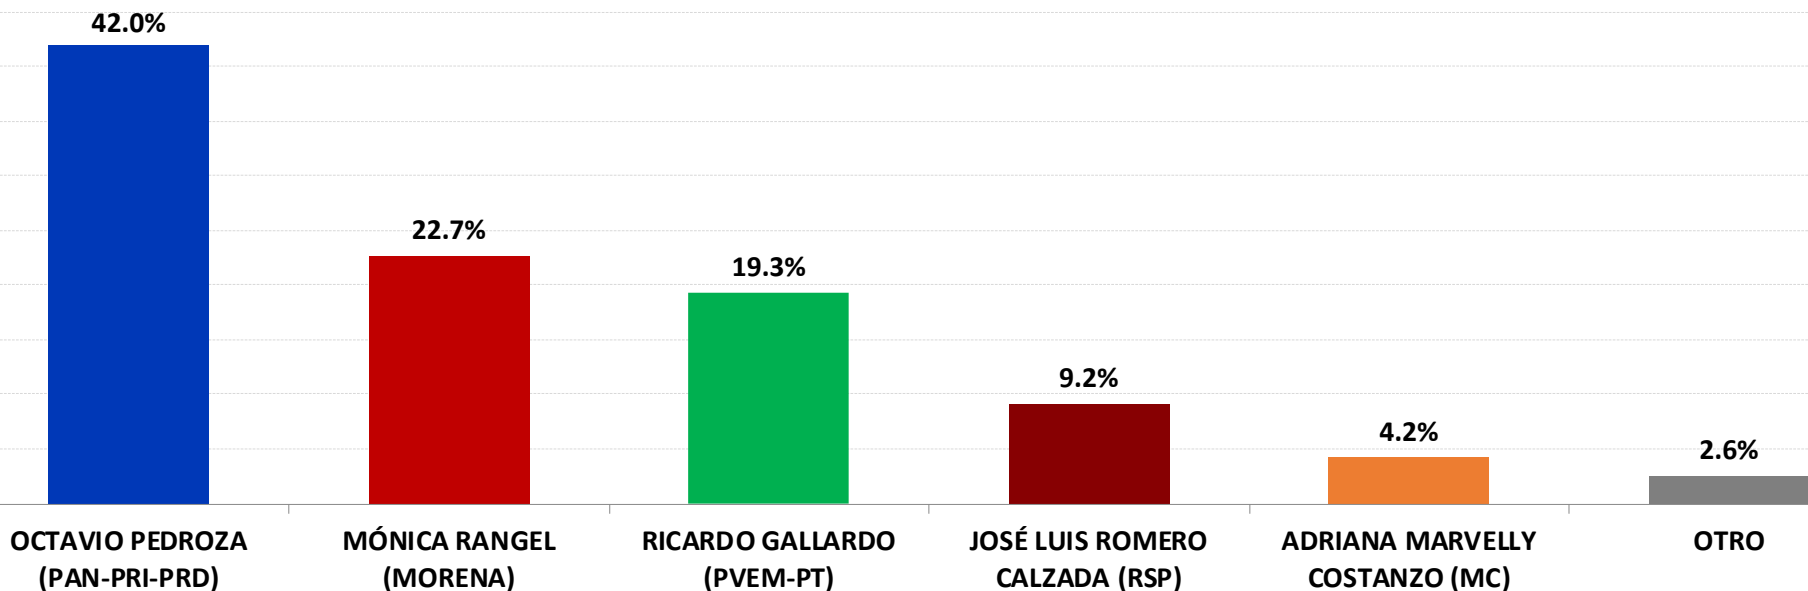

¿CUÁL DE LOS SIGUIENTES CANDIDATOS CREE USTED QUE PRESENTÓ LAS MEJORES PROPUESTAS O FUE EL GANADOR DEL DEBATE EN TÉRMINOS GENERALES?

(PREGUNTA SOLO PARA LOS QUE RESPONDIERON QUE VIERON EL DEBATE)

ENCUESTAS REALIZADAS	M. E.
1000	+/- 3.4%

Massive Caller Whatsapp: 81 1778 1079
Correo: carlos.campos.riojas@massivecaller.com