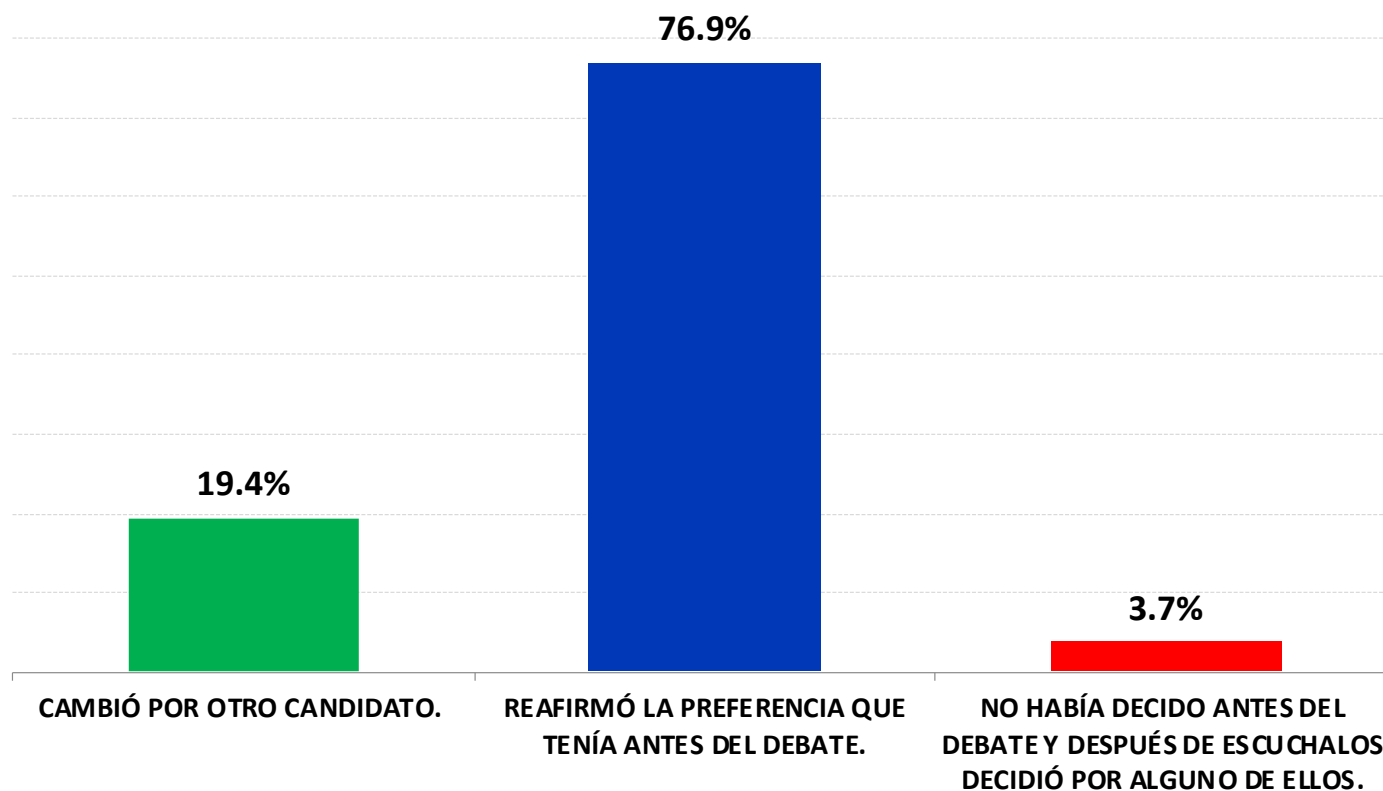

(PREGUNTA SOLO PARA LOS QUE RESPONDIERON QUE VIERON EL DEBATE)

ENCUESTAS REALIZADAS	M. E.
1000	+/- 3.4%

Massive Caller Whatsapp: 81 1778 1079
 Correo: carlos.campos.riojas@massivecaller.com

**DESPUÉS DE PRESENCIAR EL DEBATE, ¿CAMBIÓ SU INTENCIÓN DE VOTO POR ALGÚN CANDIDATO?
(PREGUNTA SOLO PARA LOS QUE RESPONDIERON QUE VIERON EL DEBATE)**

ENCUESTAS REALIZADAS	M. E.
1000	+/- 3.4%

Massive Caller Whatsapp: 81 1778 1079
Correo: carlos.campos.riojas@massivecaller.com

METODOLOGÍA

TIPO DE ENCUESTAS

Telefónica

POBLACIÓN OBJETIVO

H y M, +18 años

TIPO DE MUESTREO

Representativo-Cuantitativo

MARCO MUESTRAL

Números en SAN LUIS POTOSÍ.

MECÁNICA DE LEVANTAMIENTO:

Las encuestas fueron levantadas mediante la técnica de “robot” en grabaciones enviadas a los hogares que son contestadas por el propio entrevistado - realizando las llamadas en forma aleatoria a fin de que sean representativas.