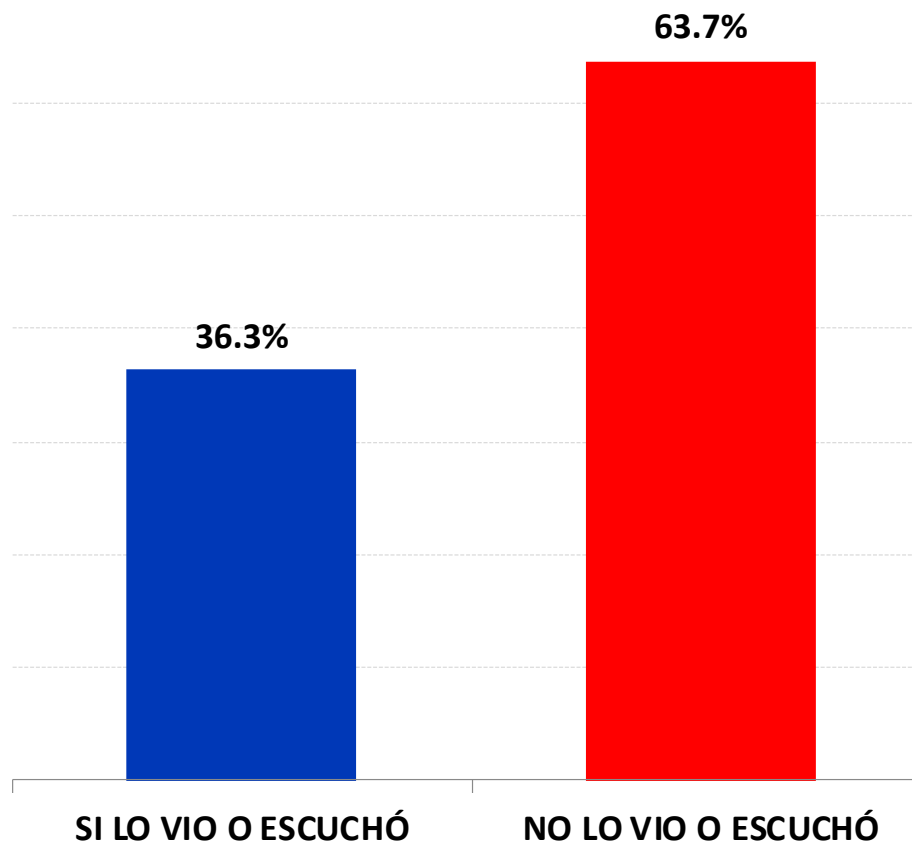

ENCUESTAS REALIZADAS	M. E.
1000	+/- 3.4%

Massive Caller Whatsapp: 81 1778 1079

Correo: carlos.campos.riojas@massivecaller.com

1

¿USTED VIÓ O ESCUCHÓ EL DEBATE COORDINADO POR EL INSTITUTO ESTATAL ELECTORAL ENTRE LOS CANDIDATOS A LA GUBERNATURA DEL ESTADO DE SAN LUIS POTOSÍ?

ENCUESTAS REALIZADAS	M. E.
1000	+/- 3.4%

Massive Caller Whatsapp: 81 1778 1079  
 Correo: carlos.campos.riojas@massivecaller.com 2

¿CUÁL DE LOS SIGUIENTES CANDIDATOS CREE USTED QUE PRESENTÓ LAS MEJORES PROPUESTAS O FUE EL GANADOR DEL DEBATE EN TÉRMINOS GENERALES?