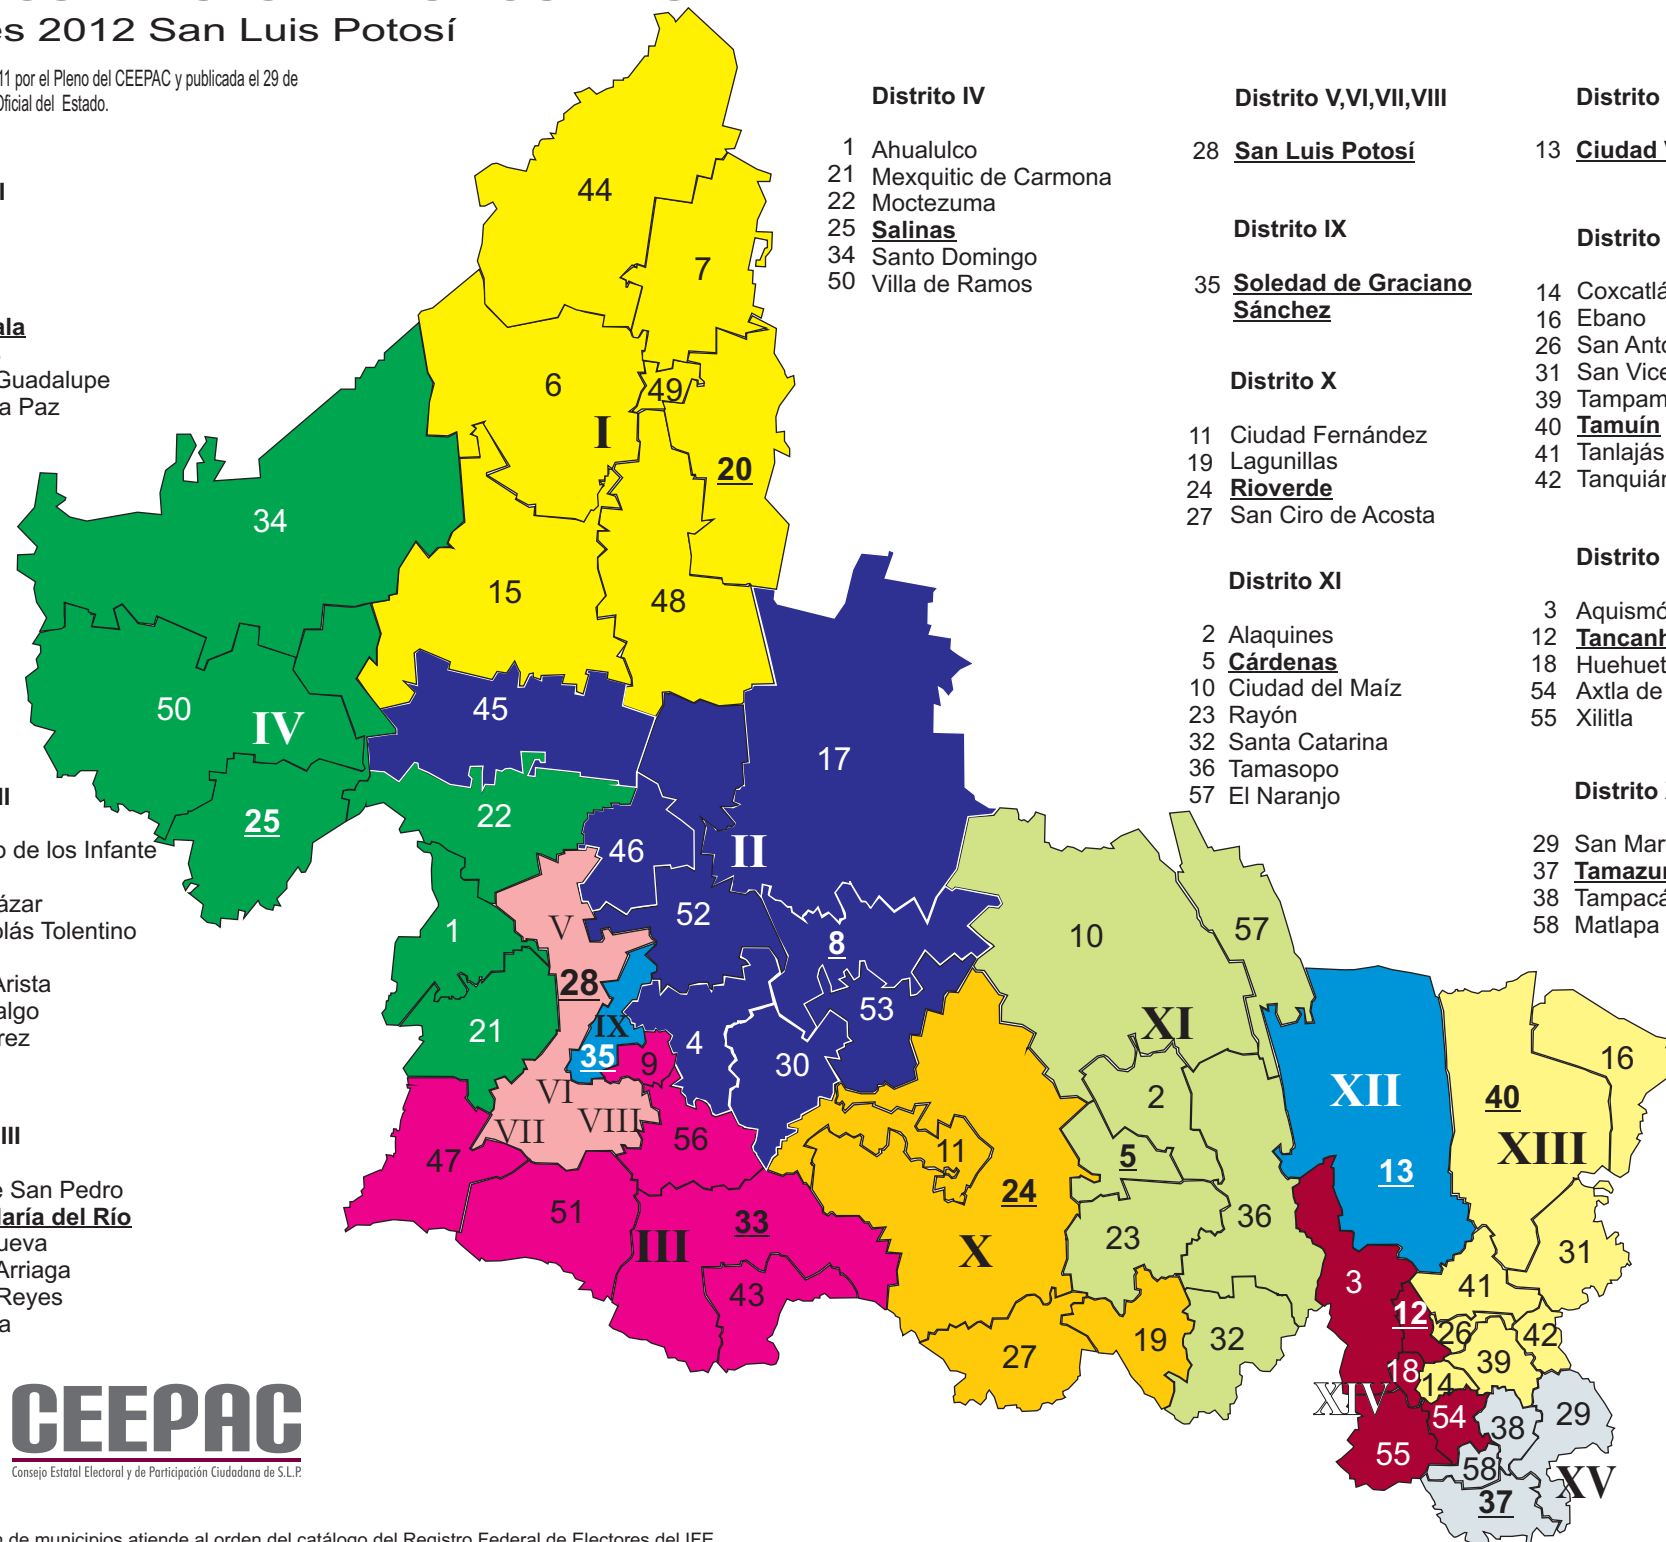

Distrito II

- 4 Armadillo de los Infante
- 8 **Cerritos**
- 17 Guadalcázar
- 30 San Nicolás Tolentino
- 45 Venado
- 46 Villa de Arista
- 52 Villa Hidalgo
- 53 Villa Juárez

Distrito III

- 9 Cerro de San Pedro
- 33 **Santa María del Río**
- 43 Tierra Nueva
- 47 Villa de Arriaga
- 51 Villa de Reyes
- 56 Zaragoza

Distrito X

- 11 Ciudad Fernández
- 19 Lagunillas
- 24 **Rioverde**
- 27 San Ciro de Acosta

Distrito XI

- 2 Alaquines
- 5 **Cárdenas**
- 10 Ciudad del Maíz
- 23 Rayón
- 32 Santa Catarina
- 36 Tamasopo
- 57 El Naranjo

Distrito XII

- 13 **Ciudad Valles**

Distrito XIII

- 14 Coxcatlán
- 16 Ebano
- 26 San Antonio
- 31 San Vicente Tancuayalab
- 39 Tampamolón Corona
- 40 **Tamuín**
- 41 Tanlajás
- 42 Tanquián de Escobedo

Distrito XIV

- 3 Aquismón
- 12 **Tancanhuitz**
- 18 Huehuetlán
- 54 Axtla de Terrazas
- 55 Xilitla

Distrito XV

- 29 San Martín Chalchicuautla
- 37 **Tamazunchale**
- 38 Tampacán
- 58 Matlapa

Notas:
 1) La numeración de municipios atiende al orden del catálogo del Registro Federal de Electores del IFE.
 2) La cabecera distrital se señala en negrita y subrayado.